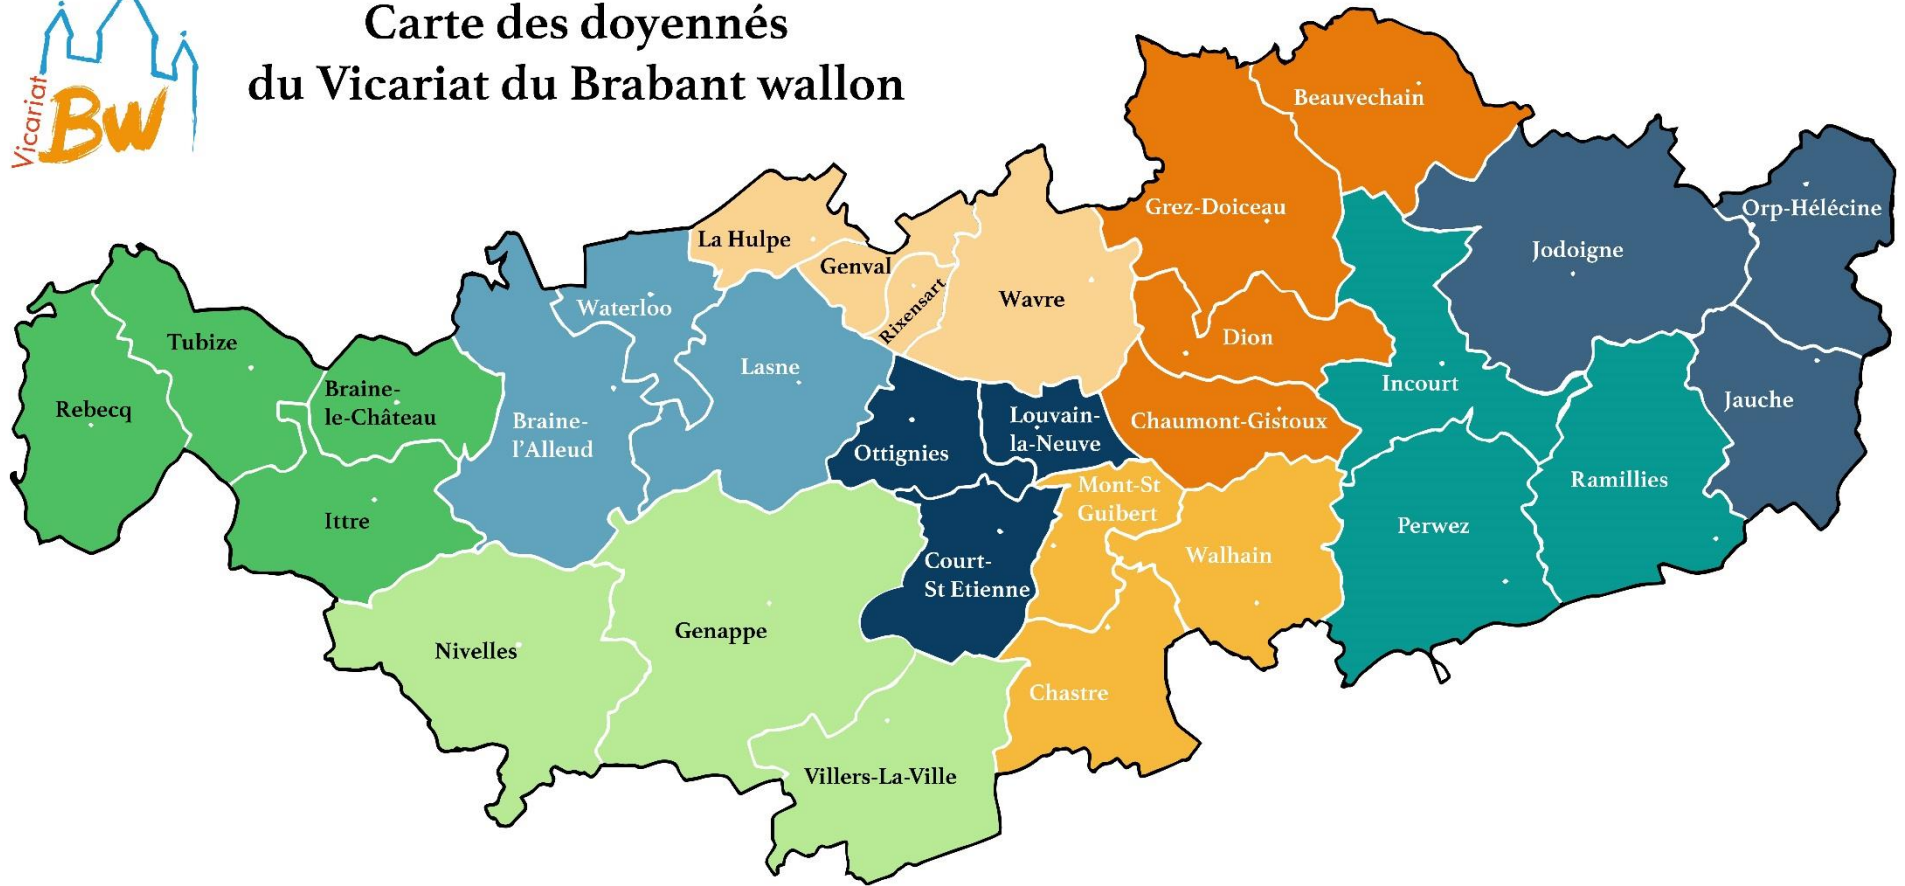

Carte des doyennés du Vicariat du Brabant wallon

-  Doyenné de Tubize
-  Doyenné de Nivelles
-  Doyenné de Braine-l'Alleud

-  Doyenné d'Ottignies
-  Doyenné de Wavre
-  Doyenné de Walhain

-  Doyenné de Grez
-  Doyenné de Perwez
-  Doyenné de Jodoigne